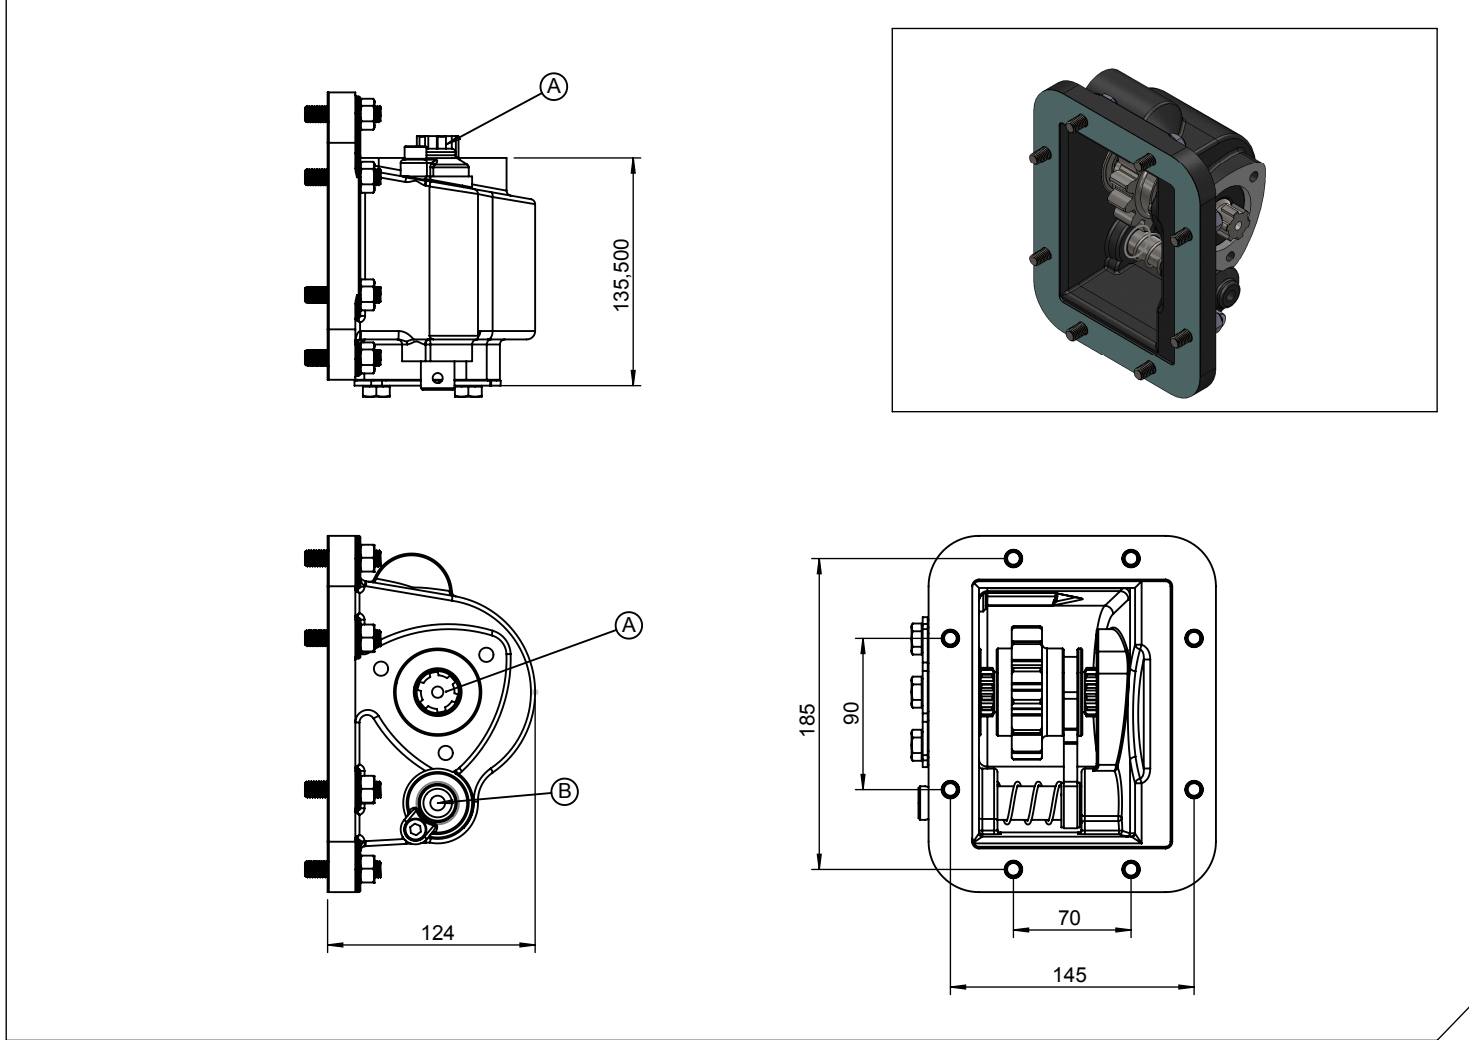

Araç Tipi Vehicle Type	HINO GHIJGUD / FGIJPUB / FGIJMUB / GDIJLUA / GDIJEUD / GHIJMUA
Şanzıman Tipi Gearbox Type	MF06S

Ürün Kodu / Product Code
HN.01.MF06S.H.KF

Ürün Görünümleri / Products View

Opsiyonlar / Options

A : PTO Çıkışı (Standart DIN 5463 6X21X25 UNI 3 Delikli) Pistonlu pompaya akuple (4 delikli ISO bağlantı) Kaplınli (flanşlı bağlantı) B : Hava Girişi R1/4"	A : PTO Output (Standard DIN 5463 6X21X25 UNI 3 Bolt) Direct mounting ISO 4 bolt mtg. adapter Drive flange B : Air Inlet R 1/4"

Teknik Bilgi / Technical Data

Güç / Power (Kw)	Maksimum Tork / Maximum Torque		Çevrim Oranı Ratio	Bağlantı Şekli Mounting Side	Kumanda Kontrol Control Type
	Nm	Kgm			
1000 Dev. / Dak.				SOL YAN/LEFT SIDE	HAVALI/PNEUMATIC
25	238	24	1/1	Ağırlık / Weight (Kg)	Dönüş Yönü / Rotation Sense
				10	SOL/COUNTERCLOCKWISE(CCW)

Ofis / Office
Tel. +90 312 354 05 39
Fax +90 312 354 34 59
7. Sokak No: 9
Ostim / ANKARA
e-mail: info@kozmaksan.com.tr

Fabrika / Factory
Tel. +90 312 267 39 71
Fax +90 312 267 38 72
AOS. 1. OSB. Erkunt Cad. No: 6
Sincan / ANKARA
Website: www.kozmaksan.com.tr